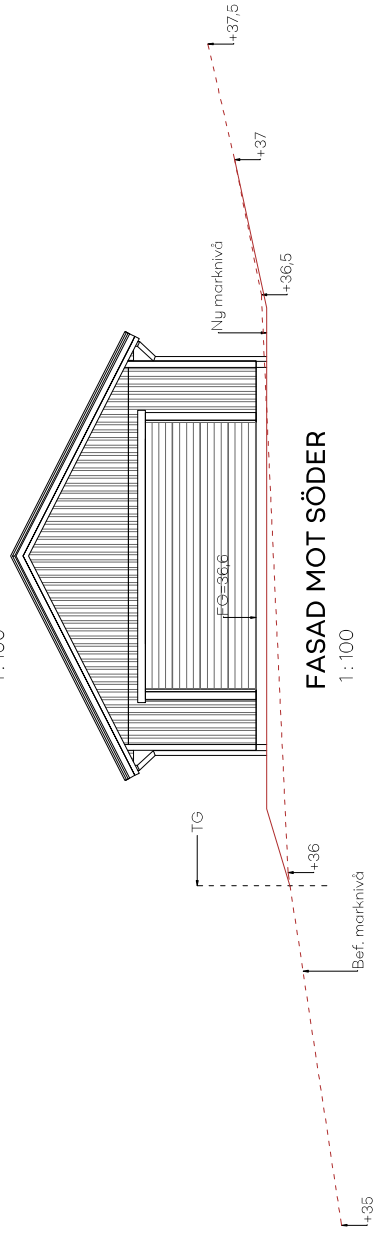

FASAD MOT NORR  
1:100

FASAD MOT ÖSTER  
1:100

FASAD MOT VÄSTER  
1:100

FASAD MOT SÖDER  
1:100

Gröby 7:16	
RITNING	RITNINGSNUMMER
FASADRITNING	A-21.03-101
RITAD/KONST.AV	DATEM
S.S.	2023/05/04
	SKALA
	1:100