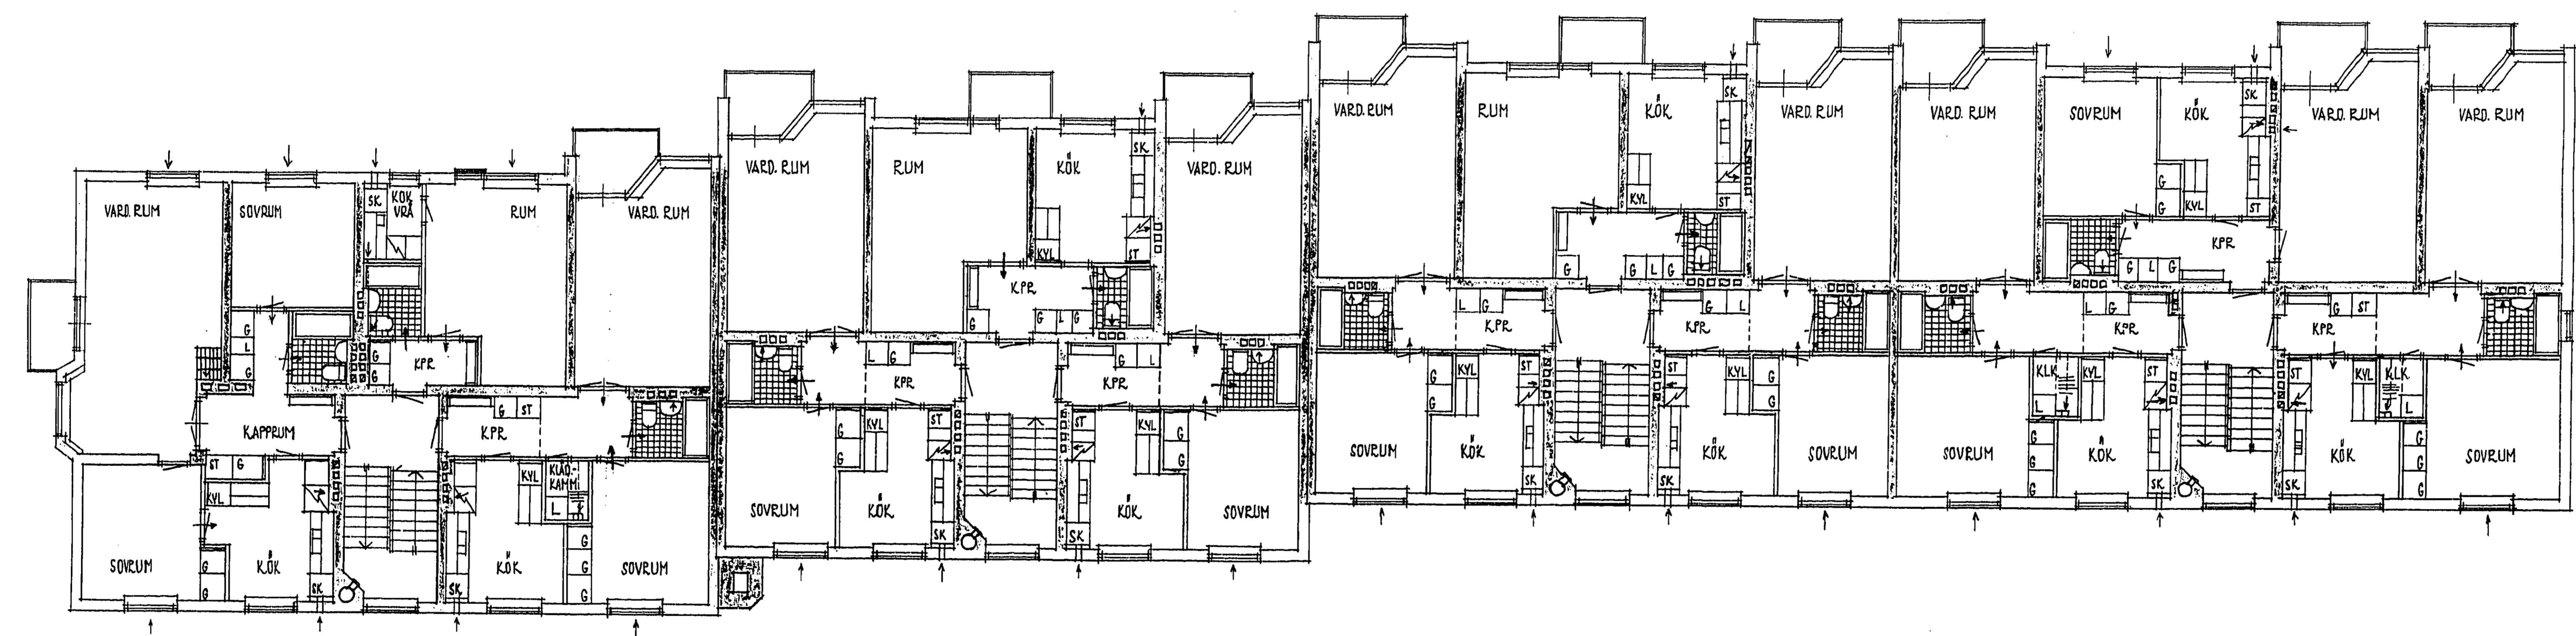

■ TEGEL
 ■ LÄTTBET
 ■ PLATTING
 ■ VÄRD

149276
 Sjukhuset för psykiatri i Nynäshamn
 snliskt protokoll av den 12/10/50
 Byggar: *K. Schwallin*

SKALA 1:100
 0 1 2 3 4 5 10 15 M.

NYBYGGNAD I KV. ALGEN, NYNÄSHAMN
 VÅNINGSPÅN
 SVENSKA EJKSBYGGENS ARKITEKTKONTOR
 STOCKHOLM DEN 3.4.1950 AEB.NR.496:2/3
 Ark. S.A.B.

'A1 | 16 | 'A2 | 'A3 | 'A4 | A4' | A3' | A2' | 16 | A1'

14 8 8 6 1 | 0 5 10 15 20 25 30 35 40 | 8 3 0 4 1 3

24

24