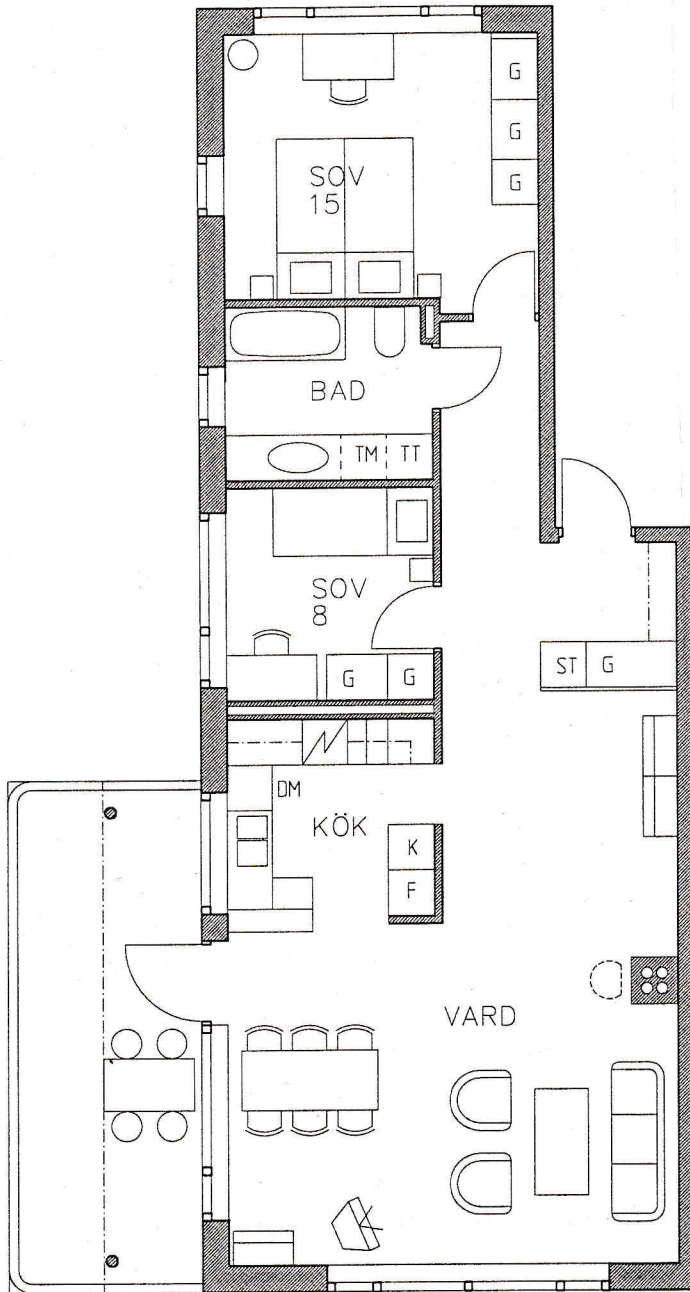

NYNÄSHAMN
 TREHÖRNINGEN
 STRANDGÅRDSVÄGEN

Nyréns Arkitektkontor

3 Rok: 84,1 m²

lgh 121 lgh 321
 lgh 221 lgh 421

första siffran anger hus
 andra siffran anger våningsplan
 ■ anger sida på huset

funktionsförklaring

- DM DISKMASKIN
- F FRYS
- K KYL
- G Garderob
- ST Städsåp
- FRD FÖRRÅD
- KLK KLÄDKAMMARE
- TT TORKTUMMLARE
- TM TVÄTTMASKIN

hus 5 och 6

hus 1, 2, 3 och 4

SKALA 1:100 i A4

rätten till ändringar förbehålles